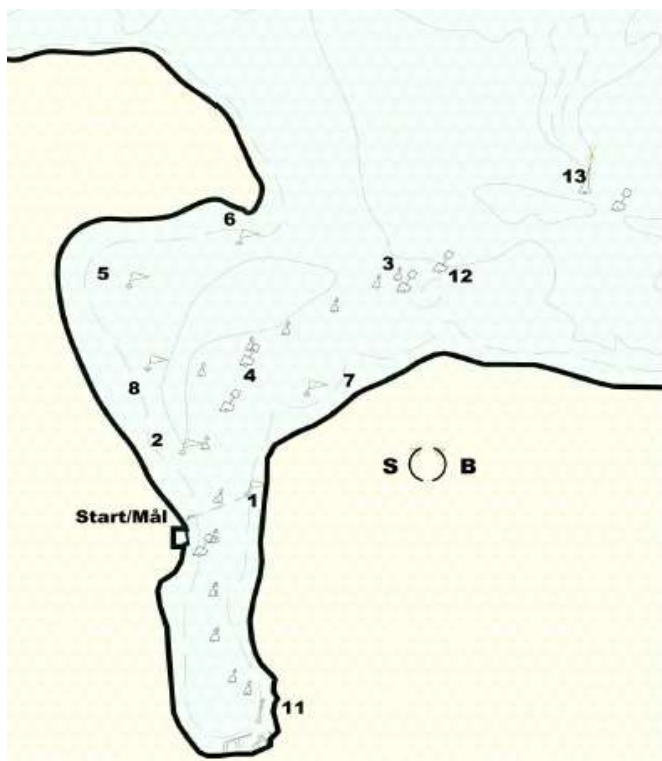

# Jubii sejlsads 2022

Dato: 14. juni 2022

Vind: 5 m/sek  
Retning: Vest

Forventet ankomst: 20:20:29

1. START KL. 18:30:00

BANE: J3B

DISTANCE: 8,65 sømil

Startprocedure: 18:24:00  
18:25:00  
18:26:00  
18:29:00

## Enkeltstart

Plac.	BÅDTYPE	GPH	SEJLNR.	bådnavn	Skipper	Starttid	Ankomsttid
1	BB 10m	599,8	84	Marie	Peder Kallerup	18:54:01	20:42:20
2	Dufour 34 u/s	619,0	616	Opus Pocus	Aksel Skovgaard	18:51:15	20:44:52
3	Omega 34 u/s	633,4	216	Grace	Knud Kristian Wrist	18:49:11	20:46:38
4	Sun Fast 37	570,8	47	Lantana	Kristian Siig	18:58:12	20:49:10
5	Maxi 1100	558,6	13	Sisse	Niels Kjærgaard	18:59:58	20:49:24
6	Dehler 38	580,4	370	Ocean Kiss	Steen Jensen	18:56:49	20:49:34
7	Dehler 35 u/s	610,8	35	Argo	Carsten Brinch	18:52:26	20:50:15
8	Maxi 80 Racer	646,4	49	Frigga	Erik Skovgaard	18:47:18	20:50:27
9	Dynamic 37	577,4	59	Bugaboo	Søren Bruun	18:57:15	20:51:24
10	Dufour 365 u/s	631,2		Joy	Per Kjeldahl	18:49:30	20:52:29
11	Banner 33 Racer	641,0	12	Bye-Bye	Anders Meyer	18:48:05	20:52:56
12	Maxi magic u/s	673,2	131	Mamalou	Kai Werner Hansen	18:43:26	20:53:50
13	J/70	605,6	1	Nr. 1	Rudi Bekker	18:53:11	20:56:09
14	IF-Båd n/s	766,4	253	Maj	Michael Damgaard	18:30:00	21:02:40
15	Scampii 30 u/s	665,4	824	Rosita	Steen Damsgaard	18:44:34	21:05:50
16	J 105	540,8	115	Cartan	Ole Mose Jeppesen	19:02:32	DNF

Gennemsnitlig ankomsttid 20:51:52

BANE J3B:

1 - 2 - 3 - 5 - 3 - 5 - 3 - 5 - 3 - 5 - 1

8,65 sømil