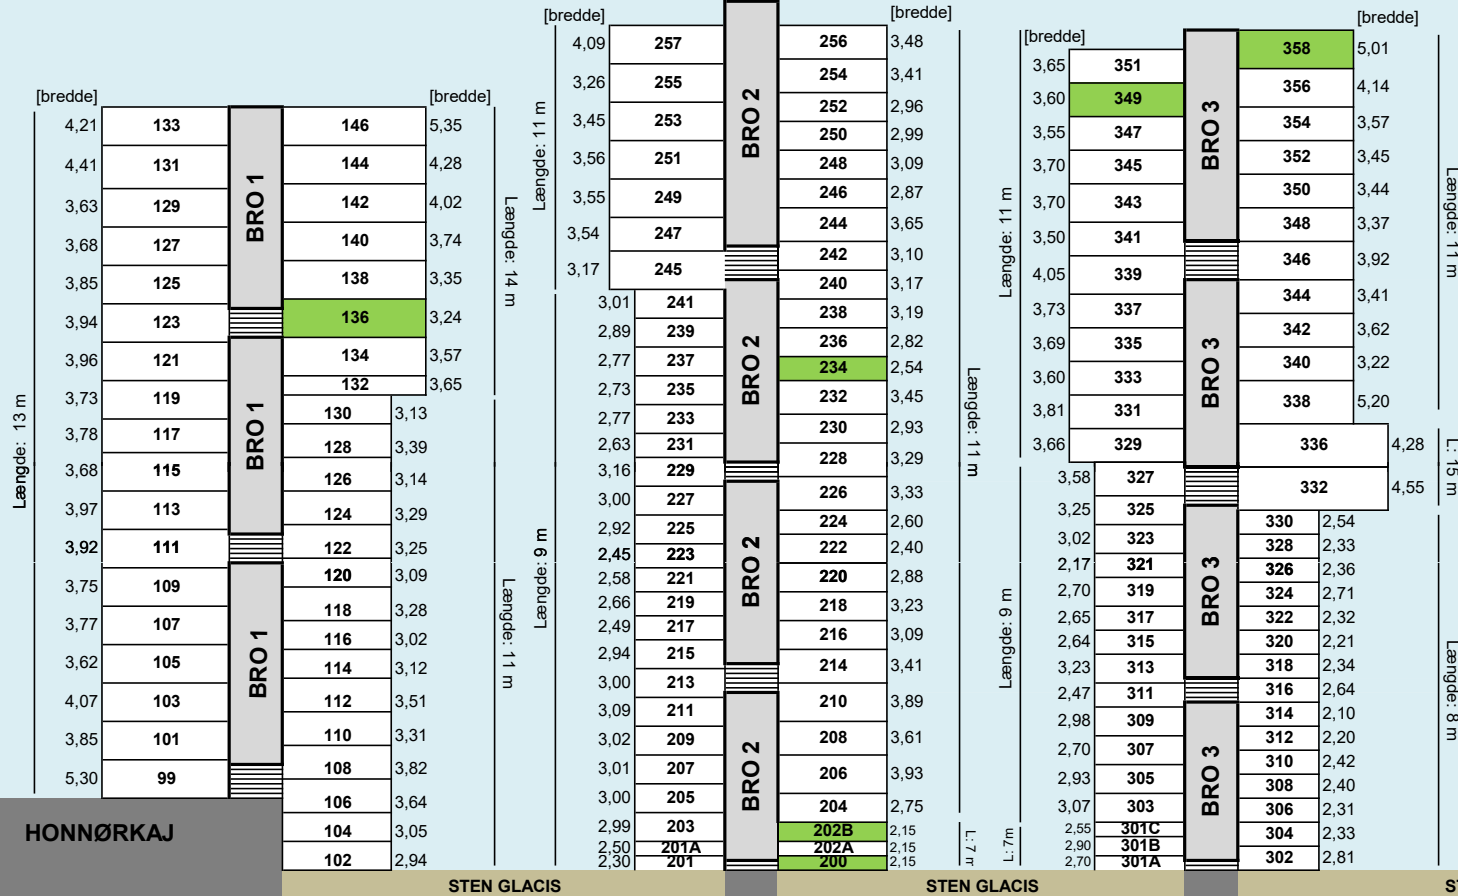

OVERSIGT OVER LEDIGE PLADSER

www.lemvigsejlkklub.dk/marina/

Opgjort den 31-10-2024

155	pladser	99%
149	udlejede pladser	99%
6	tomme pladser	4%

Tom plads

NORD

KLUBHUS

HONNØRKAJ

Mastekran

HONNØRKAJ

STEN GLACIS

STEN GLACIS

STEN GLACIS

HAVNEKNEJPE

Priser i: 2024	
2,0 m plads	2.416,00 kr./år
2,5 m plads	3.020,00 kr./år
3,0 m plads	3.624,00 kr./år
3,5 m plads	4.228,00 kr./år
4,0 m plads	4.832,00 kr./år
4,5 m plads	5.436,00 kr./år